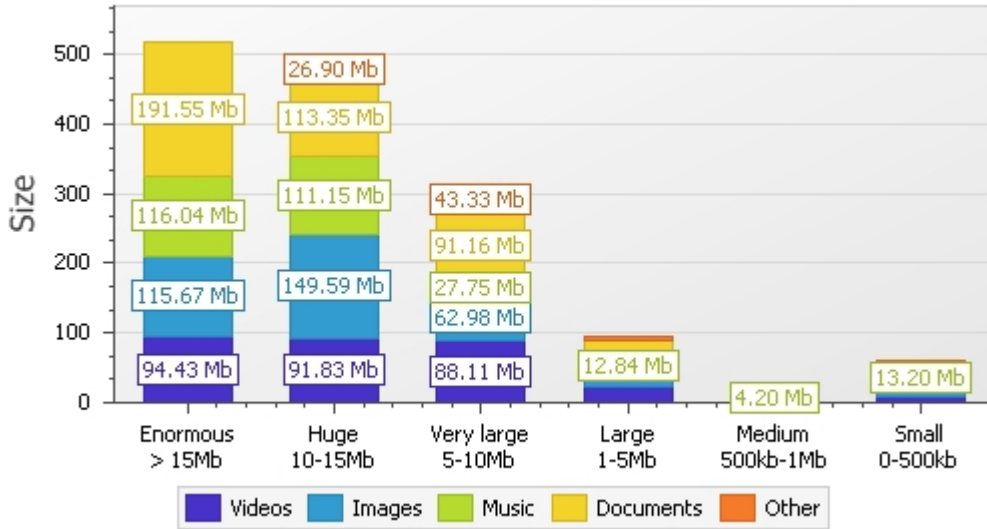

Summary

<b>Top Storage Type</b> Documents - 442.01 Mb	<b>Bottom Storage Type</b> Other - 83.17 Mb	<b>Top Date</b> 24/10/2011 - 74.77 Mb
--	--	--

Storage Use:

Date	Total Size	Videos Size	Images Size	Music Size	Documents Size	Other Size
11/11/2011	25.38 Mb	0 Mb	118.55 Kb	0 Mb	25.27 Mb	0 Mb
10/11/2011	25.16 Mb	9.95 Mb	15.21 Mb	0 Mb	0 Mb	0 Mb
09/11/2011	26.46 Mb	5.53 Mb	241.85 Kb	20.57 Mb	128.65 Kb	0 Mb
08/11/2011	20.84 Mb	5.31 Mb	65.46 Kb	38.39 Kb	15.42 Mb	0 Mb
07/11/2011	1.92 Mb	0 Mb	299.70 Kb	875.49 Kb	791.26 Kb	0 Mb
06/11/2011	925.41 Kb	227.03 Kb	326.91 Kb	124.63 Kb	20.58 Kb	226.27 Kb
05/11/2011	19.16 Mb	9.19 Mb	0 Mb	0 Mb	9.97 Mb	0 Mb
04/11/2011	5.01 Mb	131.68 Kb	810.48 Kb	64.65 Kb	4.02 Mb	0 Mb
03/11/2011	22.36 Mb	7.54 Mb	44.67 Kb	14.78 Mb	0 Mb	0 Mb
02/11/2011	12.81 Mb	12.53 Mb	80.42 Kb	89.65 Kb	96.59 Kb	19.06 Kb
01/11/2011	20.18 Mb	12.91 Kb	13.59 Mb	5.89 Mb	696.86 Kb	0 Mb
31/10/2011	802.55 Kb	0 Mb	427.90 Kb	270.47 Kb	104.18 Kb	0 Mb
30/10/2011	43.22 Mb	38.63 Mb	4.52 Mb	61.75 Kb	0 Mb	0 Mb
29/10/2011	40.20 Mb	220.32 Kb	0 Mb	601.79 Kb	39.27 Mb	128.15 Kb
28/10/2011	47.21 Mb	22.60 Mb	14.54 Mb	10.07 Mb	0 Mb	0 Mb
27/10/2011	21.50 Mb	0 Mb	221.59 Kb	0 Mb	21.28 Mb	0 Mb
26/10/2011	5.99 Mb	0 Mb	0 Mb	258.13 Kb	109.46 Kb	5.63 Mb
25/10/2011	27.18 Mb	206.46 Kb	254.57 Kb	12.08 Mb	0 Mb	14.64 Mb
24/10/2011	74.77 Mb	31.25 Mb	19.92 Mb	1.08 Mb	15.62 Mb	6.90 Mb
23/10/2011	16.88 Mb	0 Mb	8.08 Mb	8.44 Mb	246.92 Kb	118.29 Kb
22/10/2011	17.79 Mb	5.75 Mb	11.38 Mb	205.78 Kb	389.23 Kb	83.21 Kb
21/10/2011	829.44 Kb	0 Mb	191.75 Kb	143.49 Kb	313.63 Kb	180.58 Kb
20/10/2011	46.39 Mb	0 Mb	27.81 Mb	18.51 Mb	72.04 Kb	0 Mb
19/10/2011	847.79 Kb	0 Mb	713.08 Kb	66.82 Kb	0 Mb	67.89 Kb
18/10/2011	1.38 Mb	1.12 Mb	39.75 Kb	95.00 Kb	133.26 Kb	0 Mb
17/10/2011	39.72 Mb	8.95 Mb	0 Mb	13.27 Mb	17.51 Mb	0 Mb
16/10/2011	29.20 Mb	333.27 Kb	57.77 Kb	28.72 Mb	104.69 Kb	0 Mb
15/10/2011	13.79 Mb	5.54 Mb	127.98 Kb	8.07 Mb	60.44 Kb	0 Mb
14/10/2011	1.48 Mb	0 Mb	0 Mb	160.53 Kb	1.32 Mb	0 Mb
13/10/2011	46.22 Mb	0 Mb	9.59 Mb	14.47 Mb	22.15 Mb	0 Mb
12/10/2011	7.62 Mb	0 Mb	7.56 Mb	0 Mb	53.24 Kb	0 Mb
11/10/2011	1.26 Mb	0 Mb	0 Mb	969.59 Kb	189.49 Kb	134.43 Kb
10/10/2011	54.96 Mb	14.14 Mb	240.26 Kb	18.69 Mb	21.90 Mb	0 Mb
09/10/2011	24.32 Mb	504.62 Kb	22.48 Mb	168.16 Kb	1.18 Mb	0 Mb
08/10/2011	16.29 Mb	147.45 Kb	15.06 Mb	915.66 Kb	198.28 Kb	0 Mb